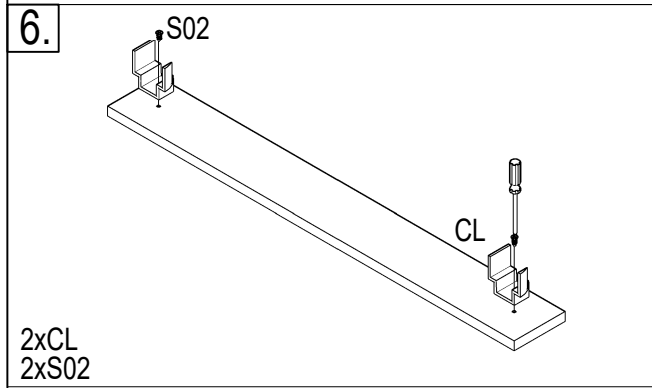

NR.124

 3.5x16 S02 x30	 D01 x1	 B01 x2	 M4X22 S11 x2	 S01 x8	 P01 x4
 M01 x1	 C01 x8	 S21 x4	 CL x2		

A1

A2

A3

HEIGHT ADJUSTEMENT SIDE ADJUSTEMENT DEPTH ADJUSTEMENT