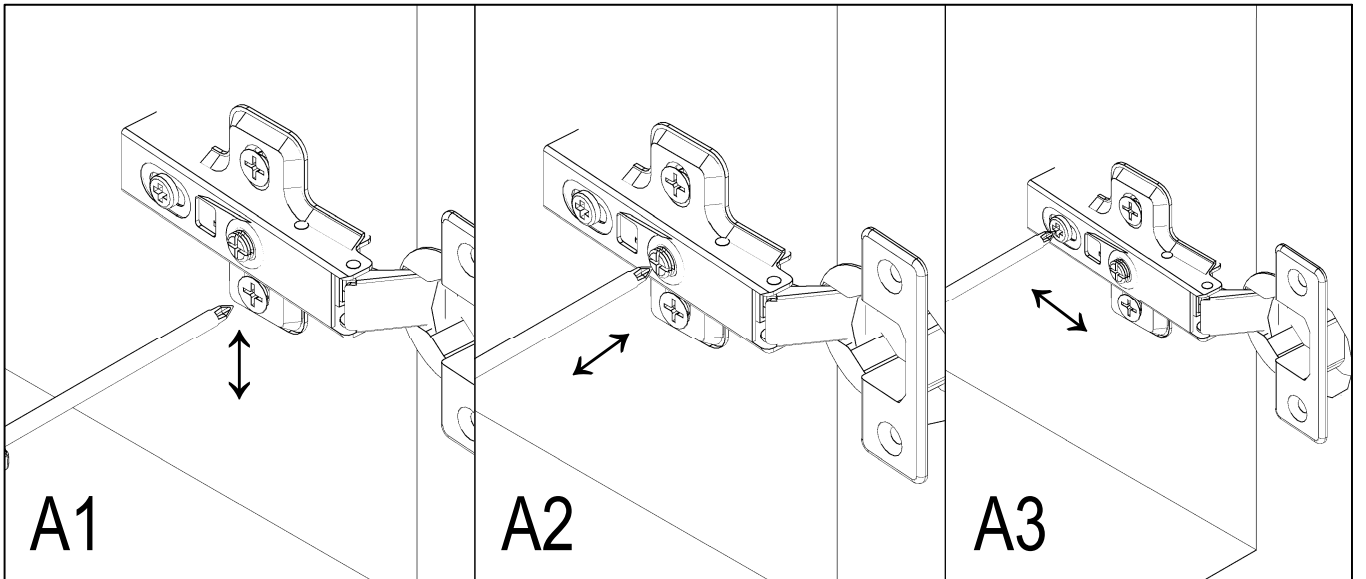

NR.124

 3.5x16 S02 x30	 D01 x1	 B01 x2	 M4X22 S11 x2	 S01 x8	 P01 x4
 M01 x1	 C01 x8	 S21 x4	 CL x2		

A1

A2

A3

HEIGHT ADJUSTEMENT SIDE ADJUSTEMENT DEPTH ADJUSTEMENT