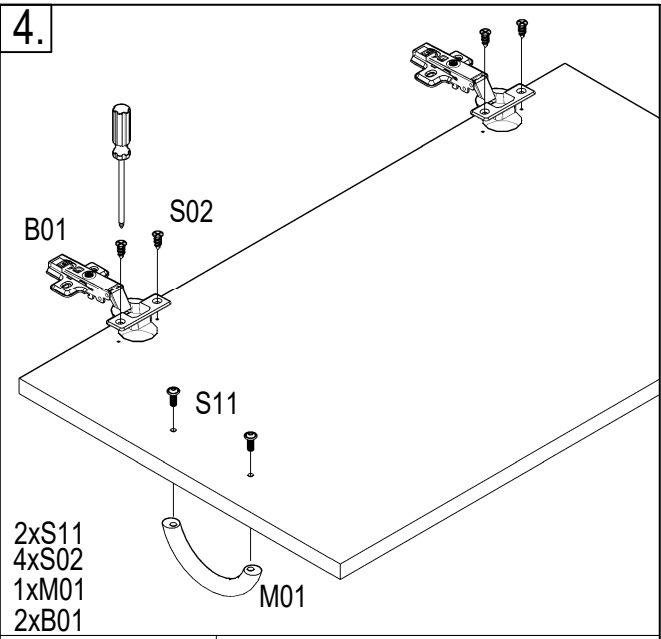

NR.124

 3.5x16 S02 x30	 D01 x1	 B01 x2	 M4X22 S11 x2	 S01 x8	 P01 x4
 M01 x1	 C01 x8	 S21 x4	 CL x2		

A1

A2

A3

HEIGHT ADJUSTEMENT SIDE ADJUSTEMENT DEPTH ADJUSTEMENT