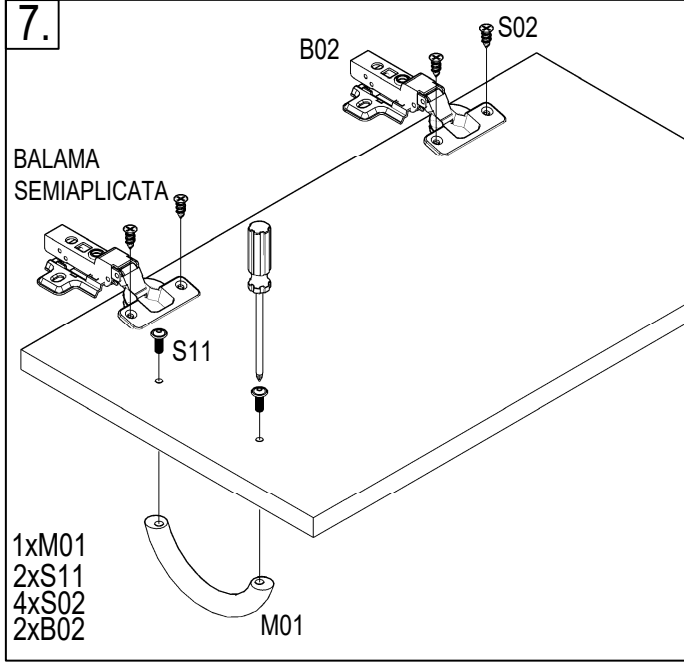

NR.65

 3.5x16 S02 x40	 M4x22 S11 x6	 C01 x6	 C10 x10	 C11 x10	 P01 x4
 B01 x4	 M01 x3	 S01 x3	 B02 x2	 D01 x1	

1xD01
3xS01

4xC10

16xS02
4xP01

2 x M01
4 x S11
8 x S02
4 x B01

1xM01
2xS11
4xS02
2xB02

12xS02

C1

C2

C3

HEIGHT ADJUSTEMENT

SIDE ADJUSTEMENT

DEPTH ADJUSTEMENT