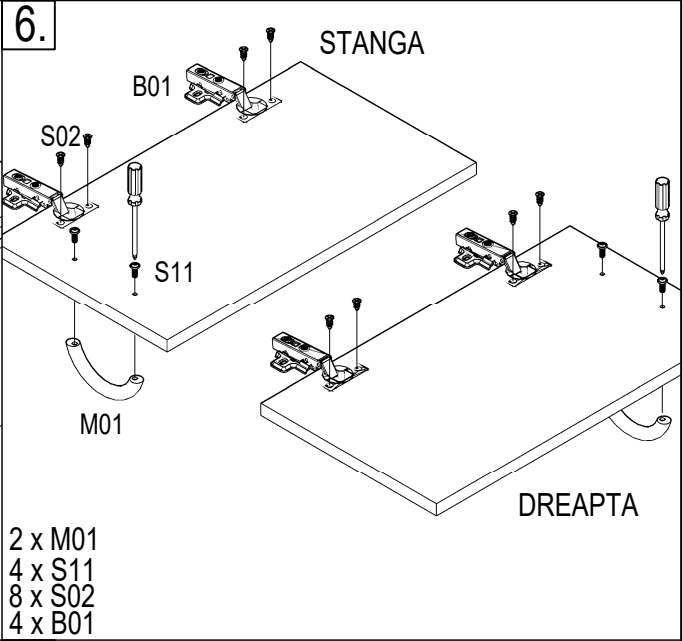

NR.65

 3.5x16 S02 x40	 M4x22 S11 x6	 C01 x6	 C10 x10	 C11 x10	 P01 x4
 B01 x4	 M01 x3	 S01 x3	 B02 x2	 D01 x1	

1xD01
3xS01

4xC10

16xS02
4xP01

2 x M01
4 x S11
8 x S02
4 x B01

1xM01
2xS11
4xS02
2xB02

12xS02

C1

C2

C3

HEIGHT ADJUSTEMENT

SIDE ADJUSTEMENT

DEPTH ADJUSTEMENT