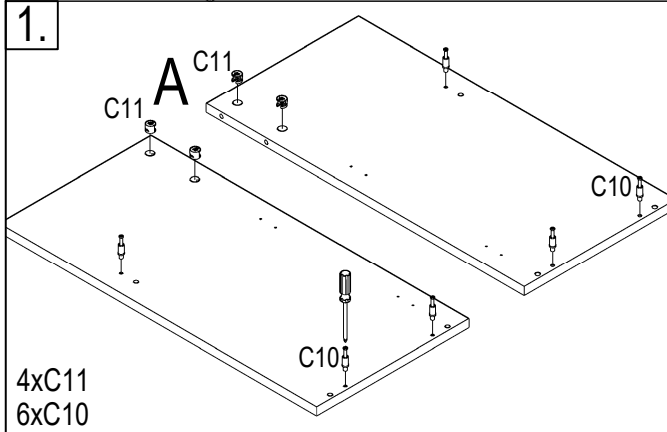

NR.65

 3.5x16 S02 x40	 M4x22 S11 x6	 C01 x6	 C10 x10	 C11 x10	 P01 x4
 B01 x4	 M01 x3	 S01 x3	 B02 x2	 D01 x1	

1xD01
3xS01

4xC10

16xS02
4xP01

2 x M01
4 x S11
8 x S02
4 x B01

1xM01
2xS11
4xS02
2xB02

12xS02

C1

C2

C3

HEIGHT ADJUSTEMENT

SIDE ADJUSTEMENT

DEPTH ADJUSTEMENT