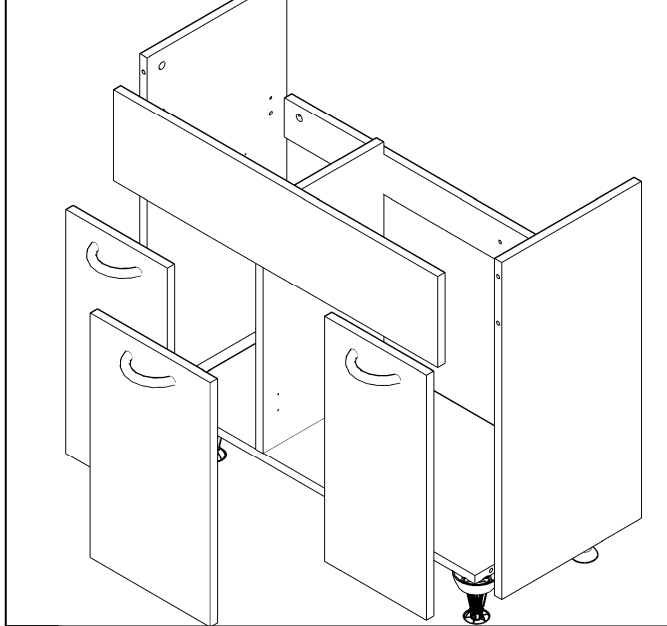

NR.65

 3.5x16 S02 x40	 M4x22 S11 x6	 C01 x6	 C10 x10	 C11 x10	 P01 x4
 B01 x4	 M01 x3	 S01 x3	 B02 x2	 D01 x1	

1xD01
3xS01

4xC10

16xS02
4xP01

2 x M01
4 x S11
8 x S02
4 x B01

1xM01
2xS11
4xS02
2xB02

12xS02

C1

C2

C3

HEIGHT ADJUSTEMENT

SIDE ADJUSTEMENT

DEPTH ADJUSTEMENT