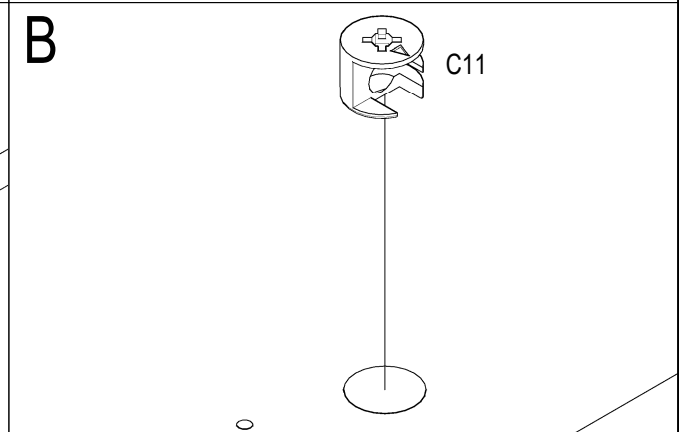

NR.65

 3.5x16 S02 x40	 M4x22 S11 x6	 C01 x6	 C10 x10	 C11 x10	 P01 x4
 B01 x4	 M01 x3	 S01 x3	 B02 x2	 D01 x1	

1xD01
3xS01

4xC10

16xS02
4xP01

2 x M01
4 x S11
8 x S02
4 x B01

1xM01
2xS11
4xS02
2xB02

12xS02

C1

C2

C3

HEIGHT ADJUSTEMENT

SIDE ADJUSTEMENT

DEPTH ADJUSTEMENT