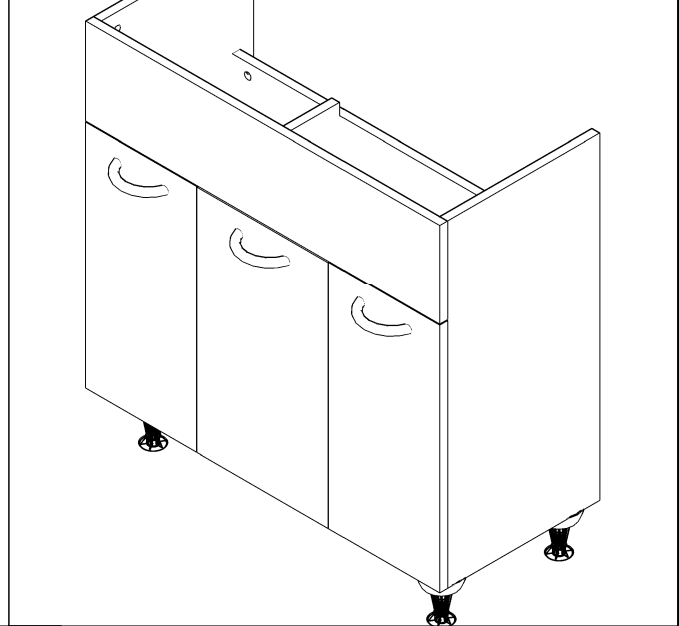

NR.65

 3.5x16 S02 x40	 M4x22 S11 x6	 C01 x6	 C10 x10	 C11 x10	 P01 x4
 B01 x4	 M01 x3	 S01 x3	 B02 x2	 D01 x1	

1xD01
3xS01

4xC10

16xS02
4xP01

2 x M01
4 x S11
8 x S02
4 x B01

1xM01
2xS11
4xS02
2xB02

12xS02

C1

C2

C3

HEIGHT ADJUSTEMENT

SIDE ADJUSTEMENT

DEPTH ADJUSTEMENT