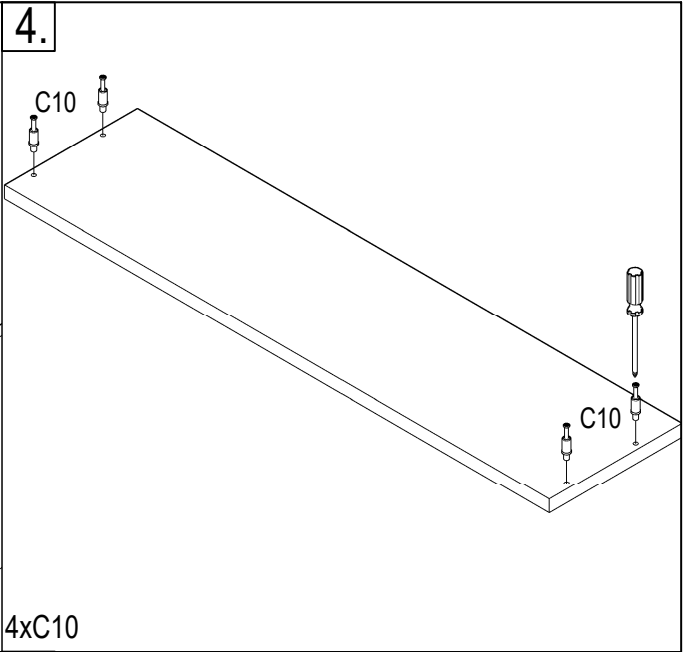

NR.65

 3.5x16 S02 x40	 M4x22 S11 x6	 C01 x6	 C10 x10	 C11 x10	 P01 x4
 B01 x4	 M01 x3	 S01 x3	 B02 x2	 D01 x1	

1xD01
3xS01

4xC10

16xS02
4xP01

2 x M01
4 x S11
8 x S02
4 x B01

1xM01
2xS11
4xS02
2xB02

12xS02

C1

C2

C3

HEIGHT ADJUSTEMENT

SIDE ADJUSTEMENT

DEPTH ADJUSTEMENT