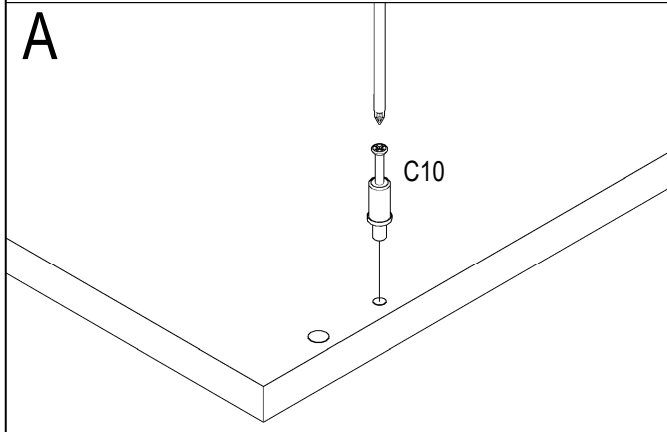

NR.65

 3.5x16 S02 x40	 M4x22 S11 x6	 C01 x6	 C10 x10	 C11 x10	 P01 x4
 B01 x4	 M01 x3	 S01 x3	 B02 x2	 D01 x1	

1xD01
3xS01

4xC10

16xS02
4xP01

2 x M01
4 x S11
8 x S02
4 x B01

1xM01
2xS11
4xS02
2xB02

12xS02

C1

C2

C3

HEIGHT ADJUSTEMENT

SIDE ADJUSTEMENT

DEPTH ADJUSTEMENT