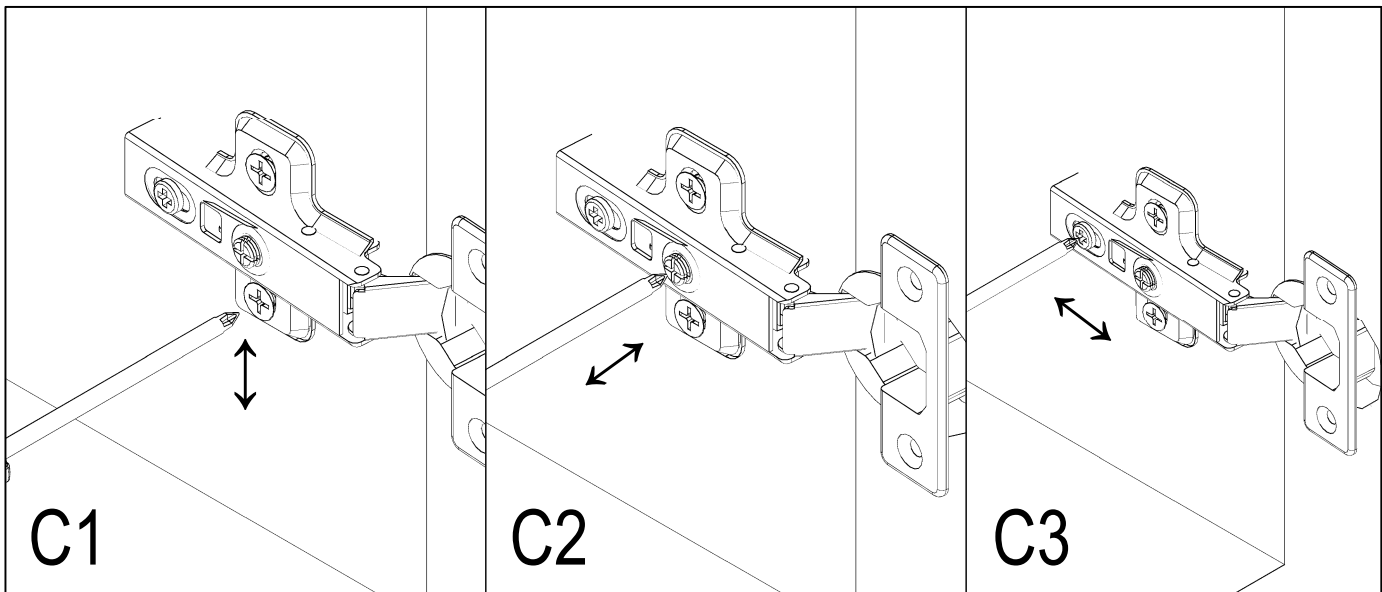

NR.65

 3.5x16 S02 x40	 M4x22 S11 x6	 C01 x6	 C10 x10	 C11 x10	 P01 x4
 B01 x4	 M01 x3	 S01 x3	 B02 x2	 D01 x1	

1xD01
3xS01

4xC10

16xS02
4xP01

2 x M01
4 x S11
8 x S02
4 x B01

1xM01
2xS11
4xS02
2xB02

12xS02

C1

C2

C3

HEIGHT ADJUSTEMENT

SIDE ADJUSTEMENT

DEPTH ADJUSTEMENT