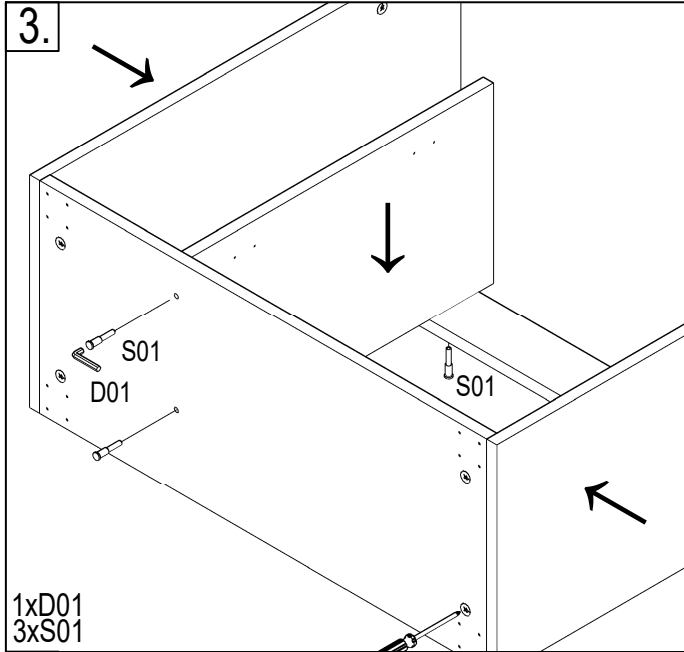

NR.65

 3.5x16 S02 x40	 M4x22 S11 x6	 C01 x6	 C10 x10	 C11 x10	 P01 x4
 B01 x4	 M01 x3	 S01 x3	 B02 x2	 D01 x1	

1xD01
3xS01

4xC10

16xS02
4xP01

2 x M01
4 x S11
8 x S02
4 x B01

1xM01
2xS11
4xS02
2xB02

12xS02

C1

C2

C3

HEIGHT ADJUSTEMENT

SIDE ADJUSTEMENT

DEPTH ADJUSTEMENT