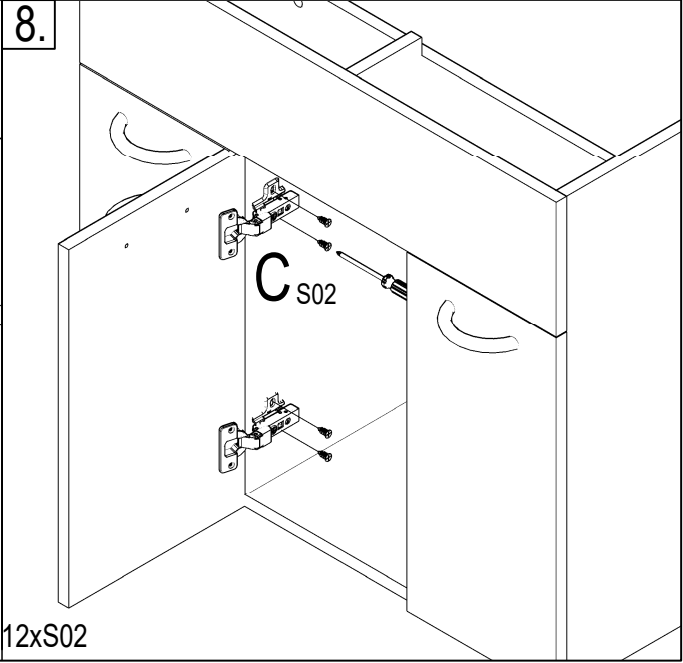

NR.65

 3.5x16 S02 x40	 M4x22 S11 x6	 C01 x6	 C10 x10	 C11 x10	 P01 x4
 B01 x4	 M01 x3	 S01 x3	 B02 x2	 D01 x1	

1xD01
3xS01

4xC10

16xS02
4xP01

2 x M01
4 x S11
8 x S02
4 x B01

1xM01
2xS11
4xS02
2xB02

12xS02

C1

C2

C3

HEIGHT ADJUSTEMENT

SIDE ADJUSTEMENT

DEPTH ADJUSTEMENT