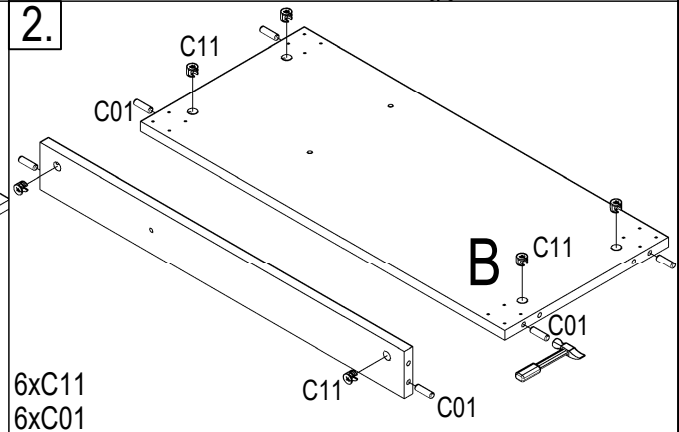

NR.65

 3.5x16 S02 x40	 M4x22 S11 x6	 C01 x6	 C10 x10	 C11 x10	 P01 x4
 B01 x4	 M01 x3	 S01 x3	 B02 x2	 D01 x1	

1xD01
3xS01

4xC10

16xS02
4xP01

2 x M01
4 x S11
8 x S02
4 x B01

1xM01
2xS11
4xS02
2xB02

12xS02

C1

C2

C3

HEIGHT ADJUSTEMENT

SIDE ADJUSTEMENT

DEPTH ADJUSTEMENT