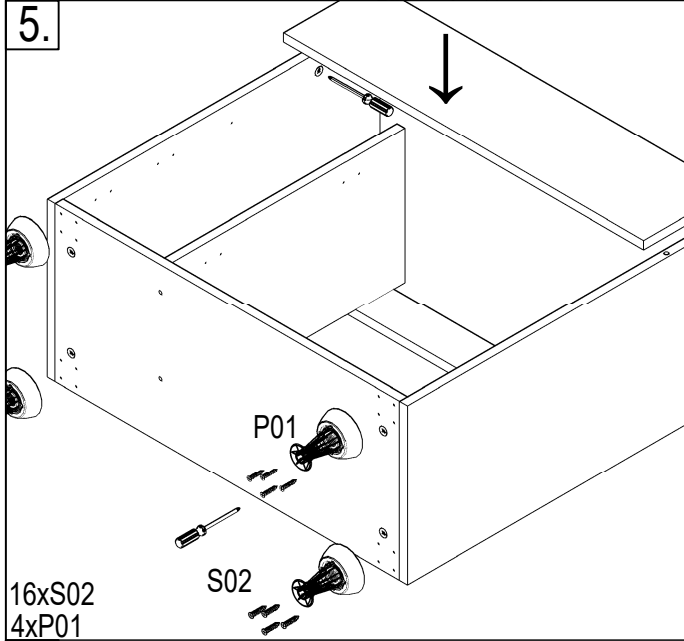

NR.65

 3.5x16 S02 x40	 M4x22 S11 x6	 C01 x6	 C10 x10	 C11 x10	 P01 x4
 B01 x4	 M01 x3	 S01 x3	 B02 x2	 D01 x1	

1xD01
3xS01

4xC10

16xS02
4xP01

2 x M01
4 x S11
8 x S02
4 x B01

1xM01
2xS11
4xS02
2xB02

12xS02

C1

C2

C3

HEIGHT ADJUSTEMENT

SIDE ADJUSTEMENT

DEPTH ADJUSTEMENT